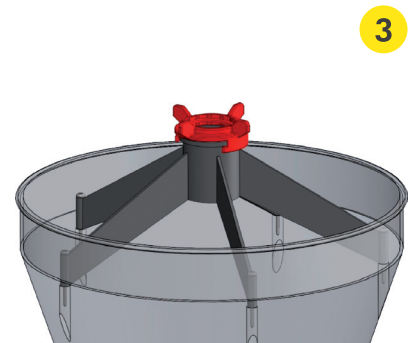

Rotecna, S.A.

10/12/2010

Polígono Industrial N-3 · 25310 Agramunt (Lleida) Spain · Tel. (34) 973 39 12 67 · Fax: (34) 973 39 12 32 · www.rotecna.com · rotecna@rotecna.com

Rotecna, S.A.

10/12/2010

Polígono Industrial N-3 · 25310 Agramunt (Lleida) Spain · Tel. (34) 973 39 12 67 · Fax: (34) 973 39 12 32 · www.rotecna.com · rotecna@rotecna.com