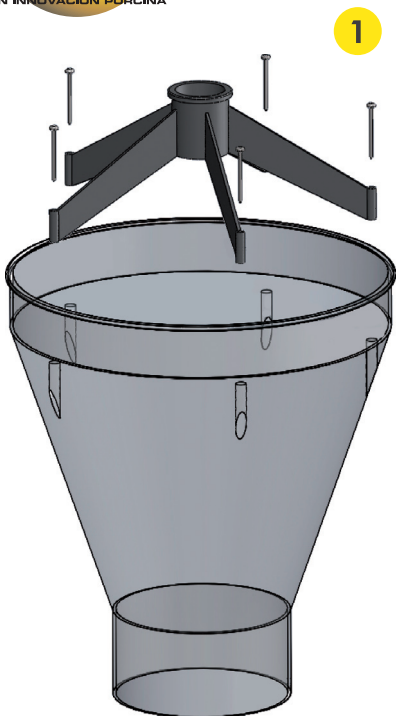

Rotecna, S.A.

10/12/2010

Polígono Industrial N-3 · 25310 Agramunt (Lleida) Spain · Tel. (34) 973 39 12 67 · Fax: (34) 973 39 12 32 · www.rotecna.com · rotecna@rotecna.com

Rotecna, S.A.

10/12/2010

Polígono Industrial N-3 · 25310 Agramunt (Lleida) Spain · Tel. (34) 973 39 12 67 · Fax: (34) 973 39 12 32 · www.rotecna.com · rotecna@rotecna.com