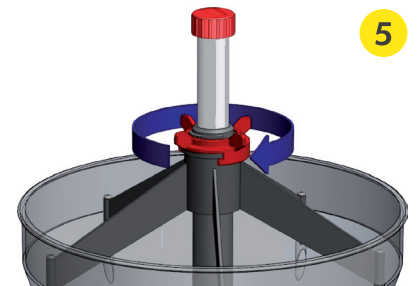

Rotecna, S.A.

10/12/2010

Polígono Industrial N-3 · 25310 Agramunt (Lleida) Spain · Tel. (34) 973 39 12 67 · Fax: (34) 973 39 12 32 · www.rotecna.com · rotecna@rotecna.com

Rotecna, S.A.

10/12/2010

Polígono Industrial N-3 · 25310 Agramunt (Lleida) Spain · Tel. (34) 973 39 12 67 · Fax: (34) 973 39 12 32 · www.rotecna.com · rotecna@rotecna.com