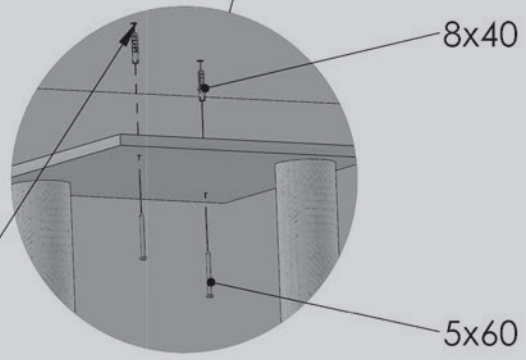

2x
Pos. 8

4x
4x35mm

2x
Pos. 4

1x

1x
Pos. 5

1x
Pos. 9

2x

(DE) Sicherheitshinweise:

- Dieser Artikel ist nur zum Spielen und Kratzen für Katzen bestimmt! Bitte achten Sie auf die bestimmungsgemäße Verwendung. Eine Produktmodifikation ist verboten und kann zu Verletzungen und/oder Produktschäden führen.
- Bitte lesen Sie diese Anleitung vor dem Gebrauch sorgfältig durch!
- Das Produkt ist nicht für Kinder geeignet. Stellen Sie sicher, dass keine Kinder und Personen auf das Produkt klettern.
- Wählen Sie eine passende und ausreichend stabile Wand aus. Prüfen Sie diese zuerst auf Ihre Festigkeit und überprüfen Sie den Montagebereich auf Leitungen!
- Für Leichtbauwände benötigen Sie spezielle Befestigungsmittel (nicht im Lieferumfang enthalten)
- Für den Aufbau und die Montage sind 2 Personen erforderlich.
- Das Produkt ist für Katzen bis max. 5 kg geeignet!