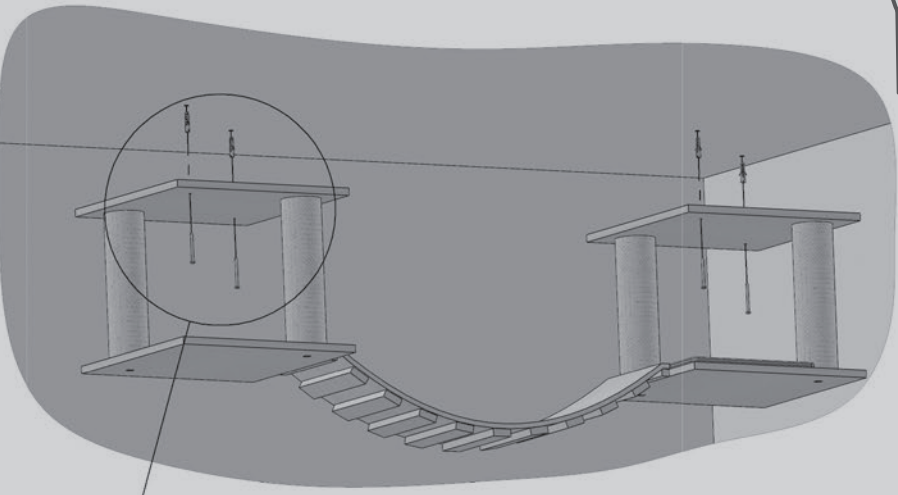

15x
5x60mm

2x
Pos. 1

2x
Pos. 6

15x
8x40mm

2x
Pos. 2

1x
Pos. 7

10x
M8x50mm

4x
Pos. 3

2x
Pos. 8

4x
4x35mm

2x
Pos. 4

1x

1x
Pos. 5

1x
Pos. 9

2x

(DE) Sicherheitshinweise:

- Dieser Artikel ist nur zum Spielen und Kratzen für Katzen bestimmt! Bitte achten Sie auf die bestimmungsgemäße Verwendung. Eine Produktmodifikation ist verboten und kann zu Verletzungen und/oder Produktschäden führen.
- Bitte lesen Sie diese Anleitung vor dem Gebrauch sorgfältig durch!
- Das Produkt ist nicht für Kinder geeignet. Stellen Sie sicher, dass keine Kinder und Personen auf das Produkt klettern.
- Wählen Sie eine passende und ausreichend stabile Wand aus. Prüfen Sie diese zuerst auf Ihre Festigkeit und überprüfen Sie den Montagebereich auf Leitungen!
- Für Leichtbauwände benötigen Sie spezielle Befestigungsmittel (nicht im Lieferumfang enthalten)
- Für den Aufbau und die Montage sind 2 Personen erforderlich.
- Das Produkt ist für Katzen bis max. 5 kg geeignet!