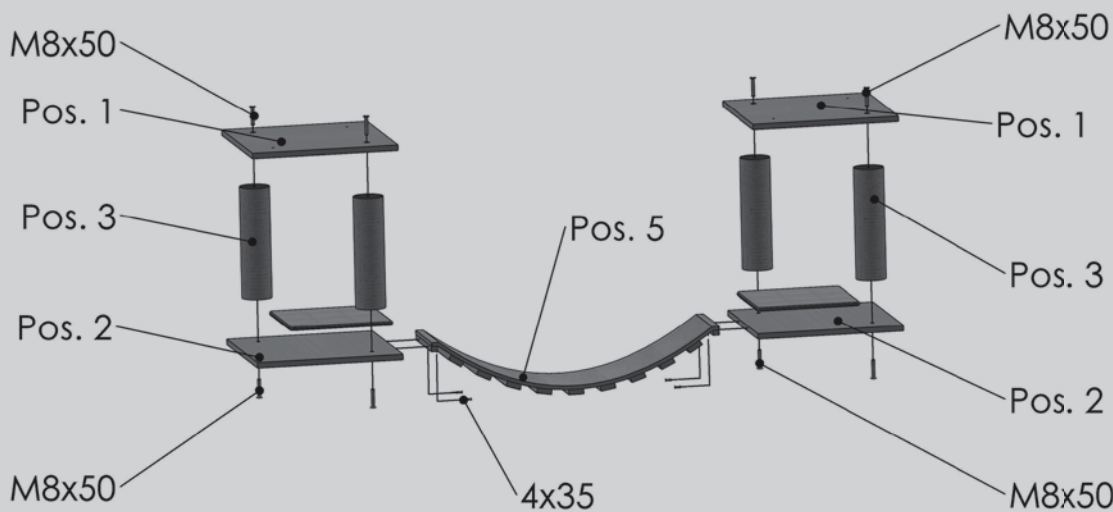

15x
5x60mm

2x
Pos. 1

2x
Pos. 6

15x
8x40mm

2x
Pos. 2

1x
Pos. 7

10x
M8x50mm

4x
Pos. 3

2x
Pos. 8

4x
4x35mm

2x
Pos. 4

1x

1x
Pos. 5

1x
Pos. 9

2x

(DE) Sicherheitshinweise:

- Dieser Artikel ist nur zum Spielen und Kratzen für Katzen bestimmt! Bitte achten Sie auf die bestimmungsgemäße Verwendung. Eine Produktmodifikation ist verboten und kann zu Verletzungen und/oder Produktschäden führen.
- Bitte lesen Sie diese Anleitung vor dem Gebrauch sorgfältig durch!
- Das Produkt ist nicht für Kinder geeignet. Stellen Sie sicher, dass keine Kinder und Personen auf das Produkt klettern.
- Wählen Sie eine passende und ausreichend stabile Wand aus. Prüfen Sie diese zuerst auf Ihre Festigkeit und überprüfen Sie den Montagebereich auf Leitungen!
- Für Leichtbauwände benötigen Sie spezielle Befestigungsmittel (nicht im Lieferumfang enthalten)
- Für den Aufbau und die Montage sind 2 Personen erforderlich.
- Das Produkt ist für Katzen bis max. 5 kg geeignet!

(FR) Consignes de sécurité :

- Cet article est uniquement conçu pour une utilisation comme jouet et griffoir pour chats ! Veillez à une utilisation conforme. Toute modification du produit est interdite et peut provoquer des blessures et/ou un endommagement du produit.
- Veuillez lire attentivement le présent mode d'emploi avant l'utilisation !
- Le produit ne convient pas aux enfants. Veillez à empêcher l'utilisation du produit par des enfants ou des adultes.
- Choisissez un mur approprié et suffisamment solide. Contrôlez d'abord la solidité du mur et assurez-vous de l'absence de câbles dans la zone de montage !
- Dans le cas des cloisons légères, c'est-à-dire non maçonnées, des accessoires de fixation spéciaux (non fournis) sont nécessaires
- La mise en place et le montage nécessitent l'intervention de 2 personnes.
- Le produit est conçu pour des chats d'un poids maximal de 5 kg!