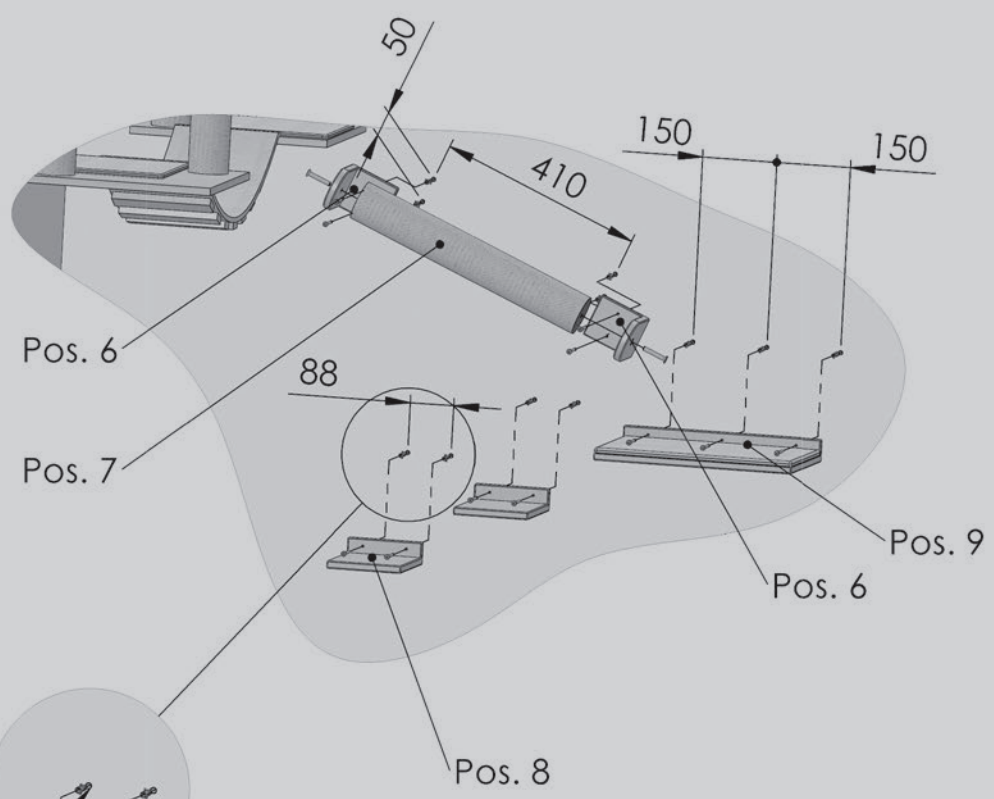

2x
Pos. 8

4x
4x35mm

2x
Pos. 4

1x

1x
Pos. 5

1x
Pos. 9

2x

(DE) Sicherheitshinweise:

- Dieser Artikel ist nur zum Spielen und Kratzen für Katzen bestimmt! Bitte achten Sie auf die bestimmungsgemäße Verwendung. Eine Produktmodifikation ist verboten und kann zu Verletzungen und/oder Produktschäden führen.
- Bitte lesen Sie diese Anleitung vor dem Gebrauch sorgfältig durch!
- Das Produkt ist nicht für Kinder geeignet. Stellen Sie sicher, dass keine Kinder und Personen auf das Produkt klettern.
- Wählen Sie eine passende und ausreichend stabile Wand aus. Prüfen Sie diese zuerst auf Ihre Festigkeit und überprüfen Sie den Montagebereich auf Leitungen!
- Für Leichtbauwände benötigen Sie spezielle Befestigungsmittel (nicht im Lieferumfang enthalten)
- Für den Aufbau und die Montage sind 2 Personen erforderlich.
- Das Produkt ist für Katzen bis max. 5 kg geeignet!

(FR) Consignes de sécurité :

- Cet article est uniquement conçu pour une utilisation comme jouet et griffoir pour chats ! Veillez à une utilisation conforme. Toute modification du produit est interdite et peut provoquer des blessures et/ou un endommagement du produit.
- Veuillez lire attentivement le présent mode d'emploi avant l'utilisation !
- Le produit ne convient pas aux enfants. Veillez à empêcher l'utilisation du produit par des enfants ou des adultes.
- Choisissez un mur approprié et suffisamment solide. Contrôlez d'abord la solidité du mur et assurez-vous de l'absence de câbles dans la zone de montage !
- Dans le cas des cloisons légères, c'est-à-dire non maçonnées, des accessoires de fixation spéciaux (non fournis) sont nécessaires
- La mise en place et le montage nécessitent l'intervention de 2 personnes.
- Le produit est conçu pour des chats d'un poids maximal de 5 kg!