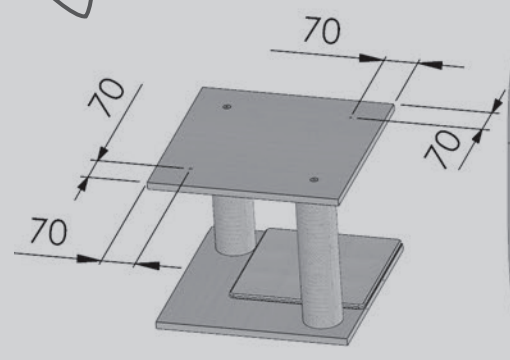

15x
5x60mm

2x
Pos. 1

2x
Pos. 6

15x
8x40mm

2x
Pos. 2

1x
Pos. 7

10x
M8x50mm

4x
Pos. 3

2x
Pos. 8

4x
4x35mm

2x
Pos. 4

1x

1x
Pos. 5

1x
Pos. 9

2x

(DE) Sicherheitshinweise:

- Dieser Artikel ist nur zum Spielen und Kratzen für Katzen bestimmt! Bitte achten Sie auf die bestimmungsgemäße Verwendung. Eine Produktmodifikation ist verboten und kann zu Verletzungen und/oder Produktschäden führen.
- Bitte lesen Sie diese Anleitung vor dem Gebrauch sorgfältig durch!
- Das Produkt ist nicht für Kinder geeignet. Stellen Sie sicher, dass keine Kinder und Personen auf das Produkt klettern.
- Wählen Sie eine passende und ausreichend stabile Wand aus. Prüfen Sie diese zuerst auf Ihre Festigkeit und überprüfen Sie den Montagebereich auf Leitungen!
- Für Leichtbauwände benötigen Sie spezielle Befestigungsmittel (nicht im Lieferumfang enthalten)
- Für den Aufbau und die Montage sind 2 Personen erforderlich.
- Das Produkt ist für Katzen bis max. 5 kg geeignet!

(FR) Consignes de sécurité :

- Cet article est uniquement conçu pour une utilisation comme jouet et griffoir pour chats ! Veillez à une utilisation conforme. Toute modification du produit est interdite et peut provoquer des blessures et/ou un endommagement du produit.
- Veuillez lire attentivement le présent mode d'emploi avant l'utilisation !
- Le produit ne convient pas aux enfants. Veillez à empêcher l'utilisation du produit par des enfants ou des adultes.
- Choisissez un mur approprié et suffisamment solide. Contrôlez d'abord la solidité du mur et assurez-vous de l'absence de câbles dans la zone de montage !
- Dans le cas des cloisons légères, c'est-à-dire non maçonnées, des accessoires de fixation spéciaux (non fournis) sont nécessaires
- La mise en place et le montage nécessitent l'intervention de 2 personnes.
- Le produit est conçu pour des chats d'un poids maximal de 5 kg!