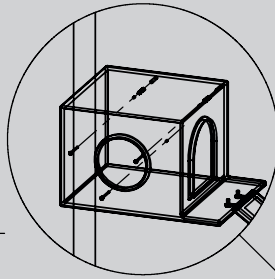

11x 5x60mm 11x 8x40mm 2x M8x18mm 1x

3x Pos 1

1x Pos 2

1x Pos 3

1x Pos 4

2x

DOKID 22699

DE

Sicherheitshinweise:

- Dieser Artikel ist nur zum Spielen und Kratzen für Katzen bestimmt! Bitte Achten Sie auf die bestimmungsgemäße Verwendung. Eine Produktmodifikation ist verboten und kann zu Verletzungen und/oder Produktschäden führen.
- Bitte lesen Sie diese Anleitung vor dem Gebrauch sorgfältig durch!
- Das Produkt ist nicht für Kinder geeignet. Stellen Sie sicher, dass keine Kinder und Personen auf das Produkt klettern.
- Wählen Sie eine passende und ausreichend stabile Wand aus. Prüfen Sie diese zuerst auf Ihre Festigkeit und überprüfen Sie den Montagebereich auf Leitungen!
- Für Leichtbauwände benötigen Sie spezielle Befestigungsmittel (nicht im Lieferumfang enthalten)
- Für den Aufbau und die Montage sind 2 Personen erforderlich.
- Das Produkt ist für Katzen bis max. 10kg geeignet!

FR

Consignes de sécurité :

- Cet article est uniquement conçu pour une utilisation comme jouet et griffoir pour chats ! Veuillez à une utilisation conforme. Toute modification du produit est interdite et peut provoquer des blessures et/ou un endommagement du produit.
- Veuillez lire attentivement le présent mode d'emploi avant l'utilisation !
- Le produit ne convient pas aux enfants. Veuillez à empêcher l'utilisation du produit par des enfants ou des adultes.
- Choisissez un mur approprié et suffisamment solide. Contrôlez d'abord la solidité du mur et assurez-vous de l'absence de câbles dans la zone de montage !
- Dans le cas des cloisons légères, c'est-à-dire non maçonnées, des accessoires de fixation spéciaux (non fournis) sont nécessaires
- La mise en place et le montage nécessitent l'intervention de 2 personnes.
- Le produit est conçu pour des chats d'un poids maximal de 10 kg !