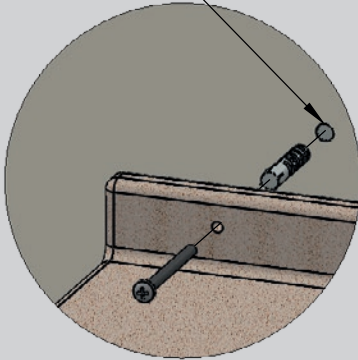

11x 5x60mm 11x 8x40mm 2x M8x18mm 1x

3x Pos 1

1x Pos 2

1x Pos 3

1x Pos 4

2x

DOKID 22699

DE

Sicherheitshinweise:

- Dieser Artikel ist nur zum Spielen und Kratzen für Katzen bestimmt! Bitte Achten Sie auf die bestimmungsgemäße Verwendung. Eine Produktmodifikation ist verboten und kann zu Verletzungen und/oder Produktschäden führen.
- Bitte lesen Sie diese Anleitung vor dem Gebrauch sorgfältig durch!
- Das Produkt ist nicht für Kinder geeignet. Stellen Sie sicher, dass keine Kinder und Personen auf das Produkt klettern.
- Wählen Sie eine passende und ausreichend stabile Wand aus. Prüfen Sie diese zuerst auf Ihre Festigkeit und überprüfen Sie den Montagebereich auf Leitungen!
- Für Leichtbauwände benötigen Sie spezielle Befestigungsmittel (nicht im Lieferumfang enthalten)
- Für den Aufbau und die Montage sind 2 Personen erforderlich.
- Das Produkt ist für Katzen bis max. 10kg geeignet!

FR

Consignes de sécurité :

- Cet article est uniquement conçu pour une utilisation comme jouet et griffoir pour chats ! Veuillez à une utilisation conforme. Toute modification du produit est interdite et peut provoquer des blessures et/ou un endommagement du produit.
- Veuillez lire attentivement le présent mode d'emploi avant l'utilisation !
- Le produit ne convient pas aux enfants. Veuillez à empêcher l'utilisation du produit par des enfants ou des adultes.
- Choisissez un mur approprié et suffisamment solide. Contrôlez d'abord la solidité du mur et assurez-vous de l'absence de câbles dans la zone de montage !
- Dans le cas des cloisons légères, c'est-à-dire non maçonnées, des accessoires de fixation spéciaux (non fournis) sont nécessaires
- La mise en place et le montage nécessitent l'intervention de 2 personnes.
- Le produit est conçu pour des chats d'un poids maximal de 10 kg !