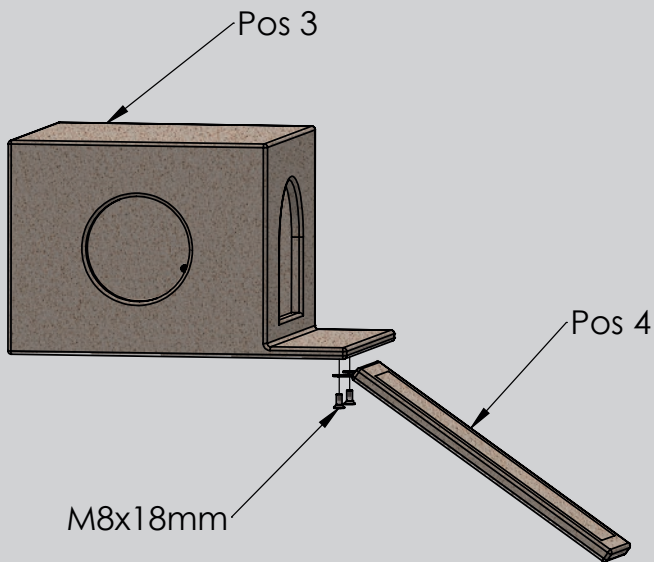

11x 5x60mm 11x 8x40mm 2x M8x18mm 1x

3x Pos 1

1x Pos 2

1x Pos 3

1x Pos 4

2x

DOKID 22699

DE

Sicherheitshinweise:

- Dieser Artikel ist nur zum Spielen und Kratzen für Katzen bestimmt! Bitte Achten Sie auf die bestimmungsgemäße Verwendung. Eine Produktmodifikation ist verboten und kann zu Verletzungen und/oder Produktschäden führen.
- Bitte lesen Sie diese Anleitung vor dem Gebrauch sorgfältig durch!
- Das Produkt ist nicht für Kinder geeignet. Stellen Sie sicher, dass keine Kinder und Personen auf das Produkt klettern.
- Wählen Sie eine passende und ausreichend stabile Wand aus. Prüfen Sie diese zuerst auf Ihre Festigkeit und überprüfen Sie den Montagebereich auf Leitungen!
- Für Leichtbauwände benötigen Sie spezielle Befestigungsmittel (nicht im Lieferumfang enthalten)
- Für den Aufbau und die Montage sind 2 Personen erforderlich.
- Das Produkt ist für Katzen bis max. 10kg geeignet!

FR

Consignes de sécurité :

- Cet article est uniquement conçu pour une utilisation comme jouet et griffoir pour chats ! Veuillez à une utilisation conforme. Toute modification du produit est interdite et peut provoquer des blessures et/ou un endommagement du produit.
- Veuillez lire attentivement le présent mode d'emploi avant l'utilisation !
- Le produit ne convient pas aux enfants. Veuillez à empêcher l'utilisation du produit par des enfants ou des adultes.
- Choisissez un mur approprié et suffisamment solide. Contrôlez d'abord la solidité du mur et assurez-vous de l'absence de câbles dans la zone de montage !
- Dans le cas des cloisons légères, c'est-à-dire non maçonnées, des accessoires de fixation spéciaux (non fournis) sont nécessaires
- La mise en place et le montage nécessitent l'intervention de 2 personnes.
- Le produit est conçu pour des chats d'un poids maximal de 10 kg !