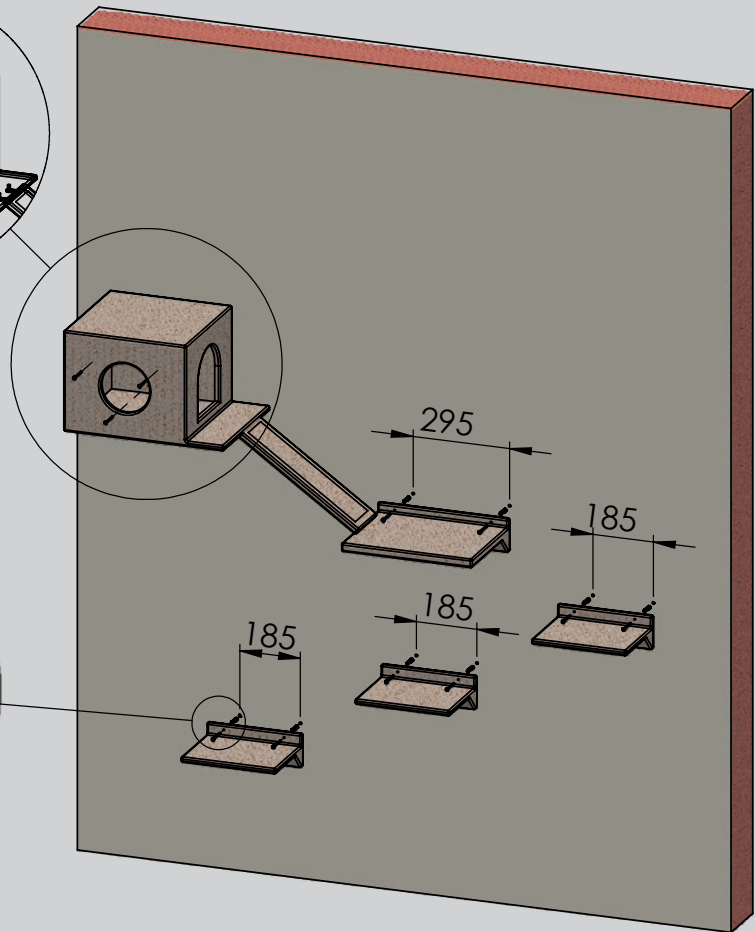

11x 5x60mm 11x 8x40mm 2x M8x18mm 1x

3x Pos 1

1x Pos 2

1x Pos 3

1x Pos 4

2x

DOKID 22699

DE

Sicherheitshinweise:

- Dieser Artikel ist nur zum Spielen und Kratzen für Katzen bestimmt! Bitte Achten Sie auf die bestimmungsgemäße Verwendung. Eine Produktmodifikation ist verboten und kann zu Verletzungen und/oder Produktschäden führen.
- Bitte lesen Sie diese Anleitung vor dem Gebrauch sorgfältig durch!
- Das Produkt ist nicht für Kinder geeignet. Stellen Sie sicher, dass keine Kinder und Personen auf das Produkt klettern.
- Wählen Sie eine passende und ausreichend stabile Wand aus. Prüfen Sie diese zuerst auf Ihre Festigkeit und überprüfen Sie den Montagebereich auf Leitungen!
- Für Leichtbauwände benötigen Sie spezielle Befestigungsmittel (nicht im Lieferumfang enthalten)
- Für den Aufbau und die Montage sind 2 Personen erforderlich.
- Das Produkt ist für Katzen bis max. 10kg geeignet!

FR

Consignes de sécurité :

- Cet article est uniquement conçu pour une utilisation comme jouet et griffoir pour chats ! Veuillez à une utilisation conforme. Toute modification du produit est interdite et peut provoquer des blessures et/ou un endommagement du produit.
- Veuillez lire attentivement le présent mode d'emploi avant l'utilisation !
- Le produit ne convient pas aux enfants. Veuillez à empêcher l'utilisation du produit par des enfants ou des adultes.
- Choisissez un mur approprié et suffisamment solide. Contrôlez d'abord la solidité du mur et assurez-vous de l'absence de câbles dans la zone de montage !
- Dans le cas des cloisons légères, c'est-à-dire non maçonnées, des accessoires de fixation spéciaux (non fournis) sont nécessaires
- La mise en place et le montage nécessitent l'intervention de 2 personnes.
- Le produit est conçu pour des chats d'un poids maximal de 10 kg !