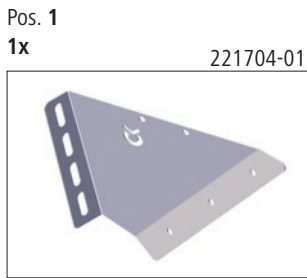

(DE) Scheuerwand
(FR) Paroi de frottement
(EN) Scrub wall
(IT) Parete per strofinamento
(NL) Schuurwand
(PL) Ściana szorująca
(DA) Skrubbevæggen
(ES) Pared de frotación
221704

1

2

4	1x
A1	4x
A2	4x